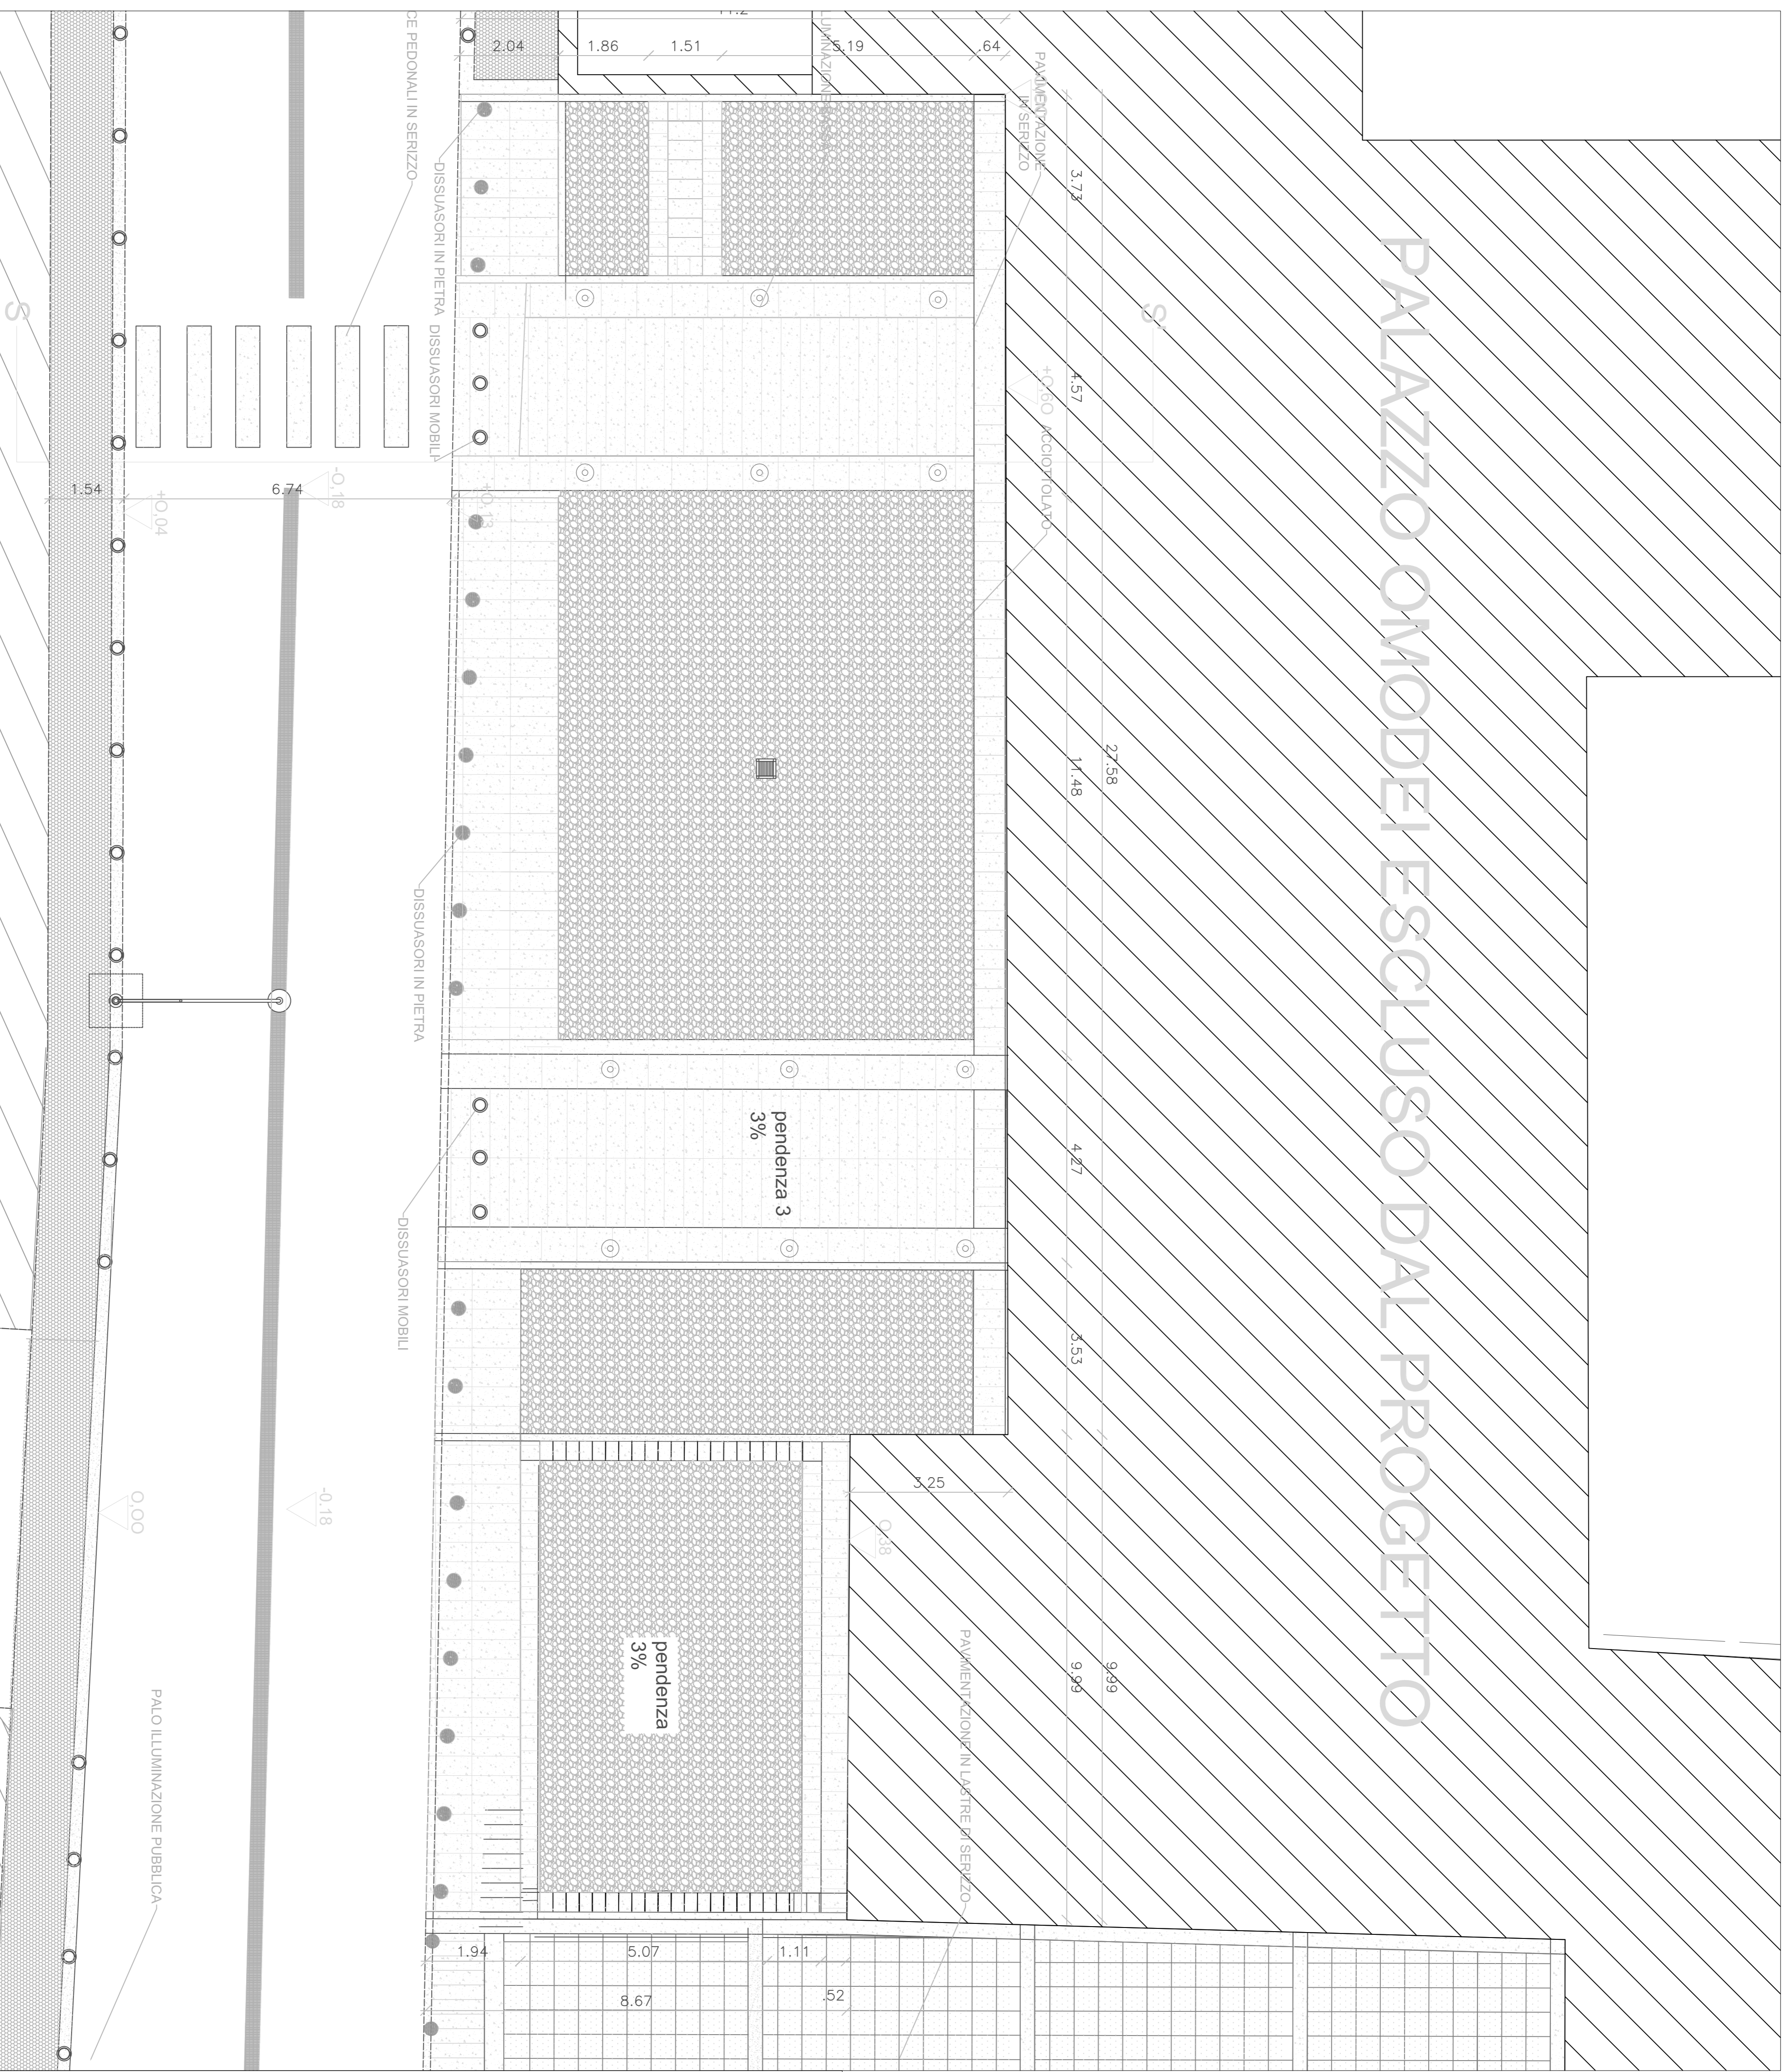

PALAZZO OMODEI ESCLUSO DAL PROGETTO

Settore Gestione del Territorio e VAS
Servizio Progetti Speciali

RIQUALIFICAZIONE DEL PALAZZO OMODEI 2° LOTTO:
RIQUALIFICAZIONE DEL PIAZZALE DEL PALAZZO, DI PARTE DELLA VIA OMODEI,
FORMAZIONE DI UNA PIAZZETTA PEDONALE E COMPLETAMENTO DEI GIARDINI IN
CUSANO MILANINO.
PROGETTO DEFINITIVO/ESECUTIVO

Il Progettista:
arch. F. Fierenza

Il Responsabile
del Progettamento:
dot. M. Reichlini

PIAZZALE DEL PALAZZO
PROGETTO

Elaborato N°:

3

PLANIMETRIA

Dotto:
DICEMBRE 2017

REV.: