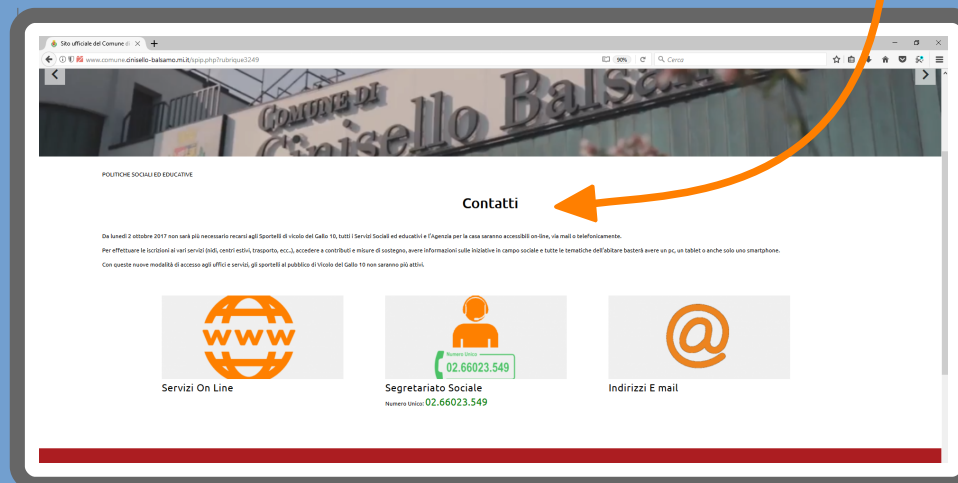

Comune di Cinisello Balsamo

Welfare Generativo
Agenzia per la Casa

www.comune.cinisello-balsamo.mi.it

Politiche Sociali ed Educative

Anziani

Disabili

Minori

**Welfare
Generativo**

Tavolo
Crocetta

Agenzia
per la Casa

Progetti attivi

Gioco d'azzardo
patologico

TAVOLO
POVERTA'

Tavolo
Povertà

Sportello
Esdebito

Contro la
violenza sulle
Donne