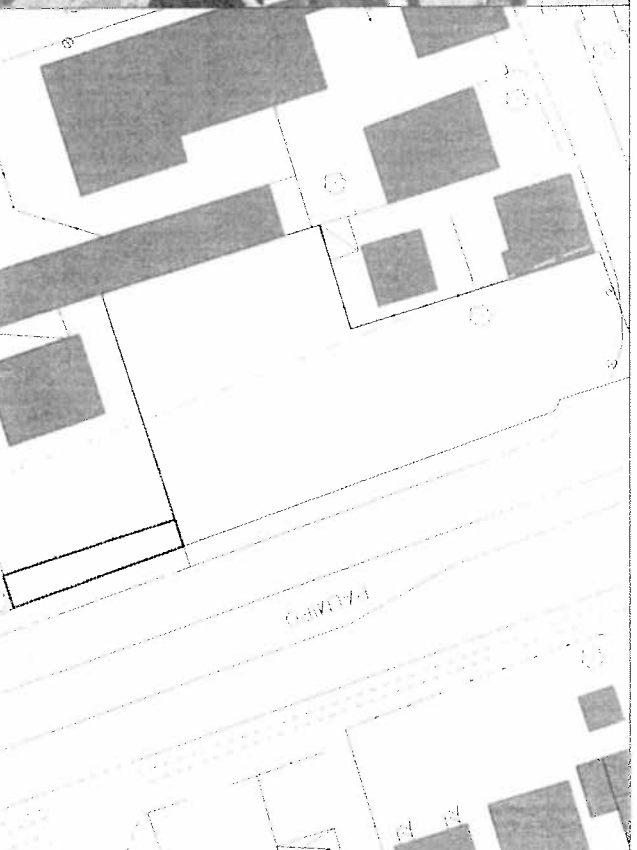

**ESTRATTO DI MAPPA CATASTALE**

**ESTRATTO DI PRG**

**SCHEDA T2**

ubicazione: Via Togliatti:

Intestazione: Comune di  
Cinisello Balsamo

Foglio = 28

Mappale : 481 (parte)

Categoria/Qualità: seminativo

Superficie: 120,00 mq

Attuale destinazione  
urbanistica:  
residenziale di completamento  
a media densità, OC/R2  
I.F= 0,7mq/mq

**FOTO AEREA**

**ESTRATTO PLANIMETRICO**