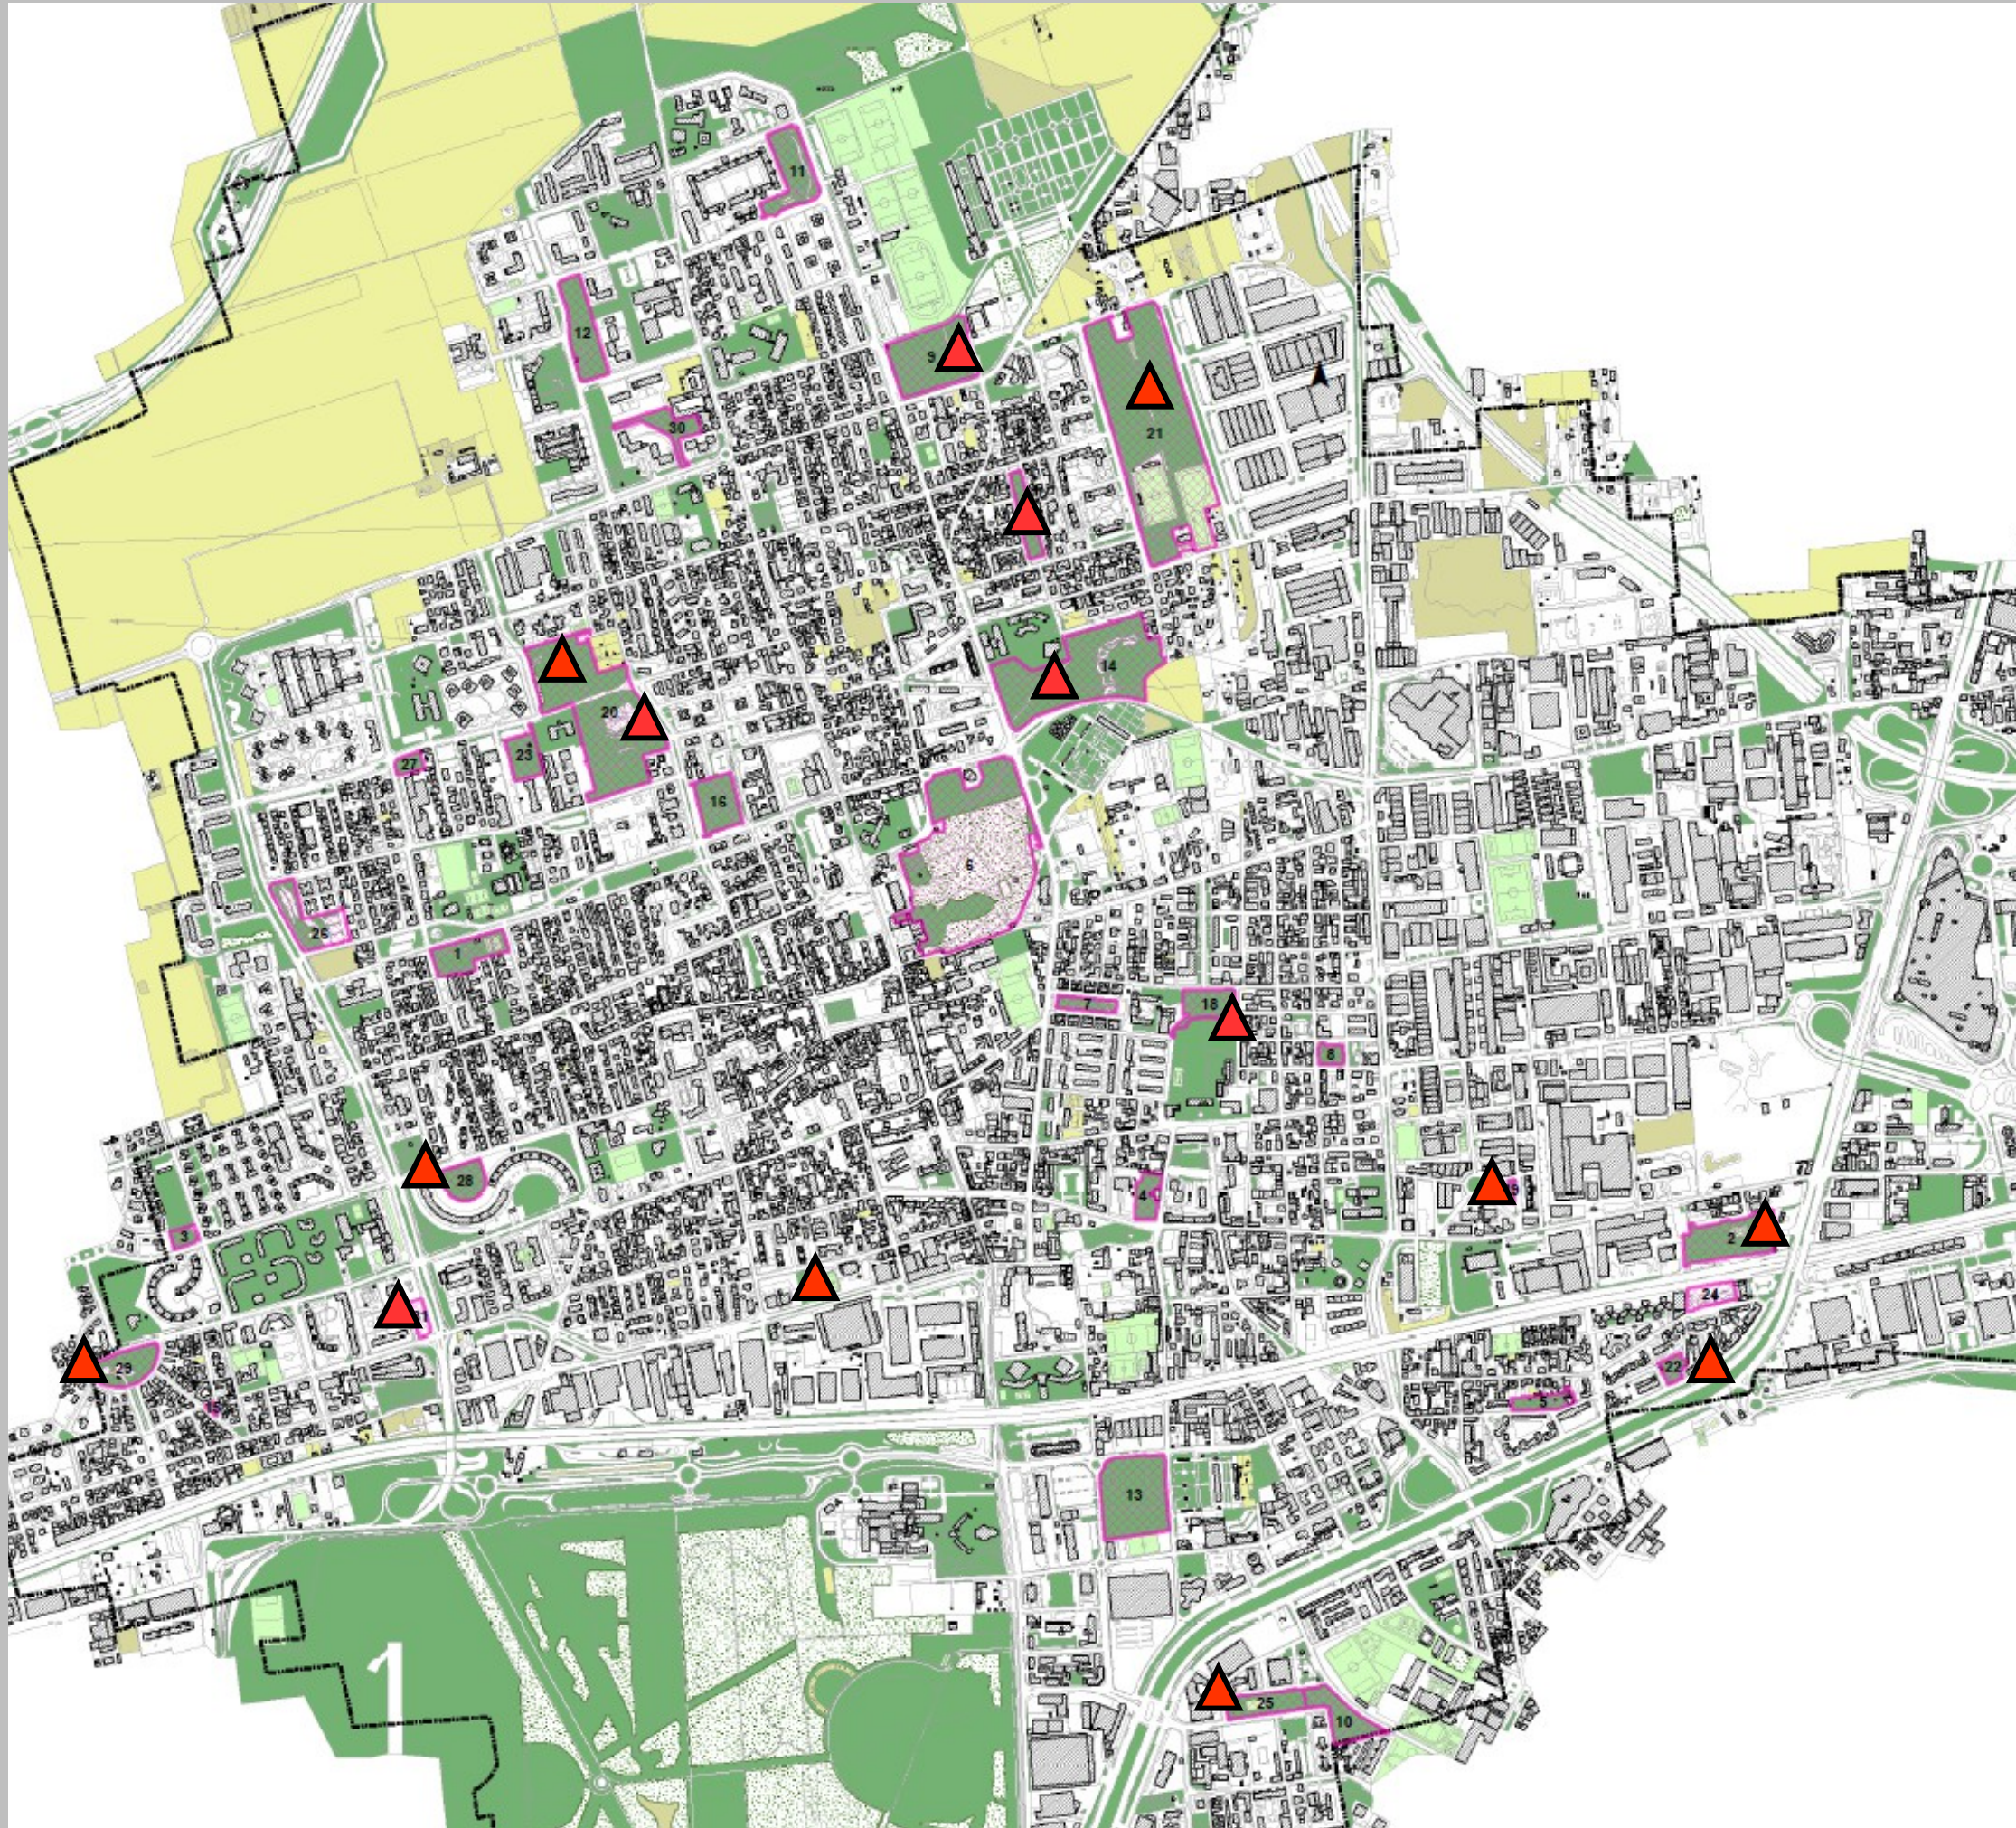

# Aree cani

1	Giardino Via Ariosto	
2	Parco Matteotti - Caldara	▲
3	Via Tiziano - Verga	
4	Via Mariani	
5	Viale Abruzzi	
6	Villa Ghirlanda	
7	P.zza Costa	
8	Via Zaffoni - Limonta	
9	Via Cilea - Macchiavelli	▲
10	Via Podgora - Fieramosca	
11	Via Cilea - Giolitti	
12	Via Brunelleschi	
13	Via dei Partigiani Gozzano	▲
14	Parco Canada	▲
15	Via Speri - Manin	
16	Parco degli alpini	
17	Via Respighi Sauro	▲
18	Parco Marx	▲
19	Via Amendola	
20	Parco della Pace	▲ ▲
21	Parco della Costituzione	▲
22	Via Molise - Romagna	▲
23	Via Moncenisio	
24	Via Friuli	
25	Via Adamoli - Giovagnoli	▲
26	Via Togliatti M. Ortigara	
27	Via Guardi Spluga	
28	Via Verga Tasso	▲
29	Via Toti Marconi	▲
30	Cascina Nigozza	
31	Via Segantini - Nenni	▲
32	Via Filzi	▲