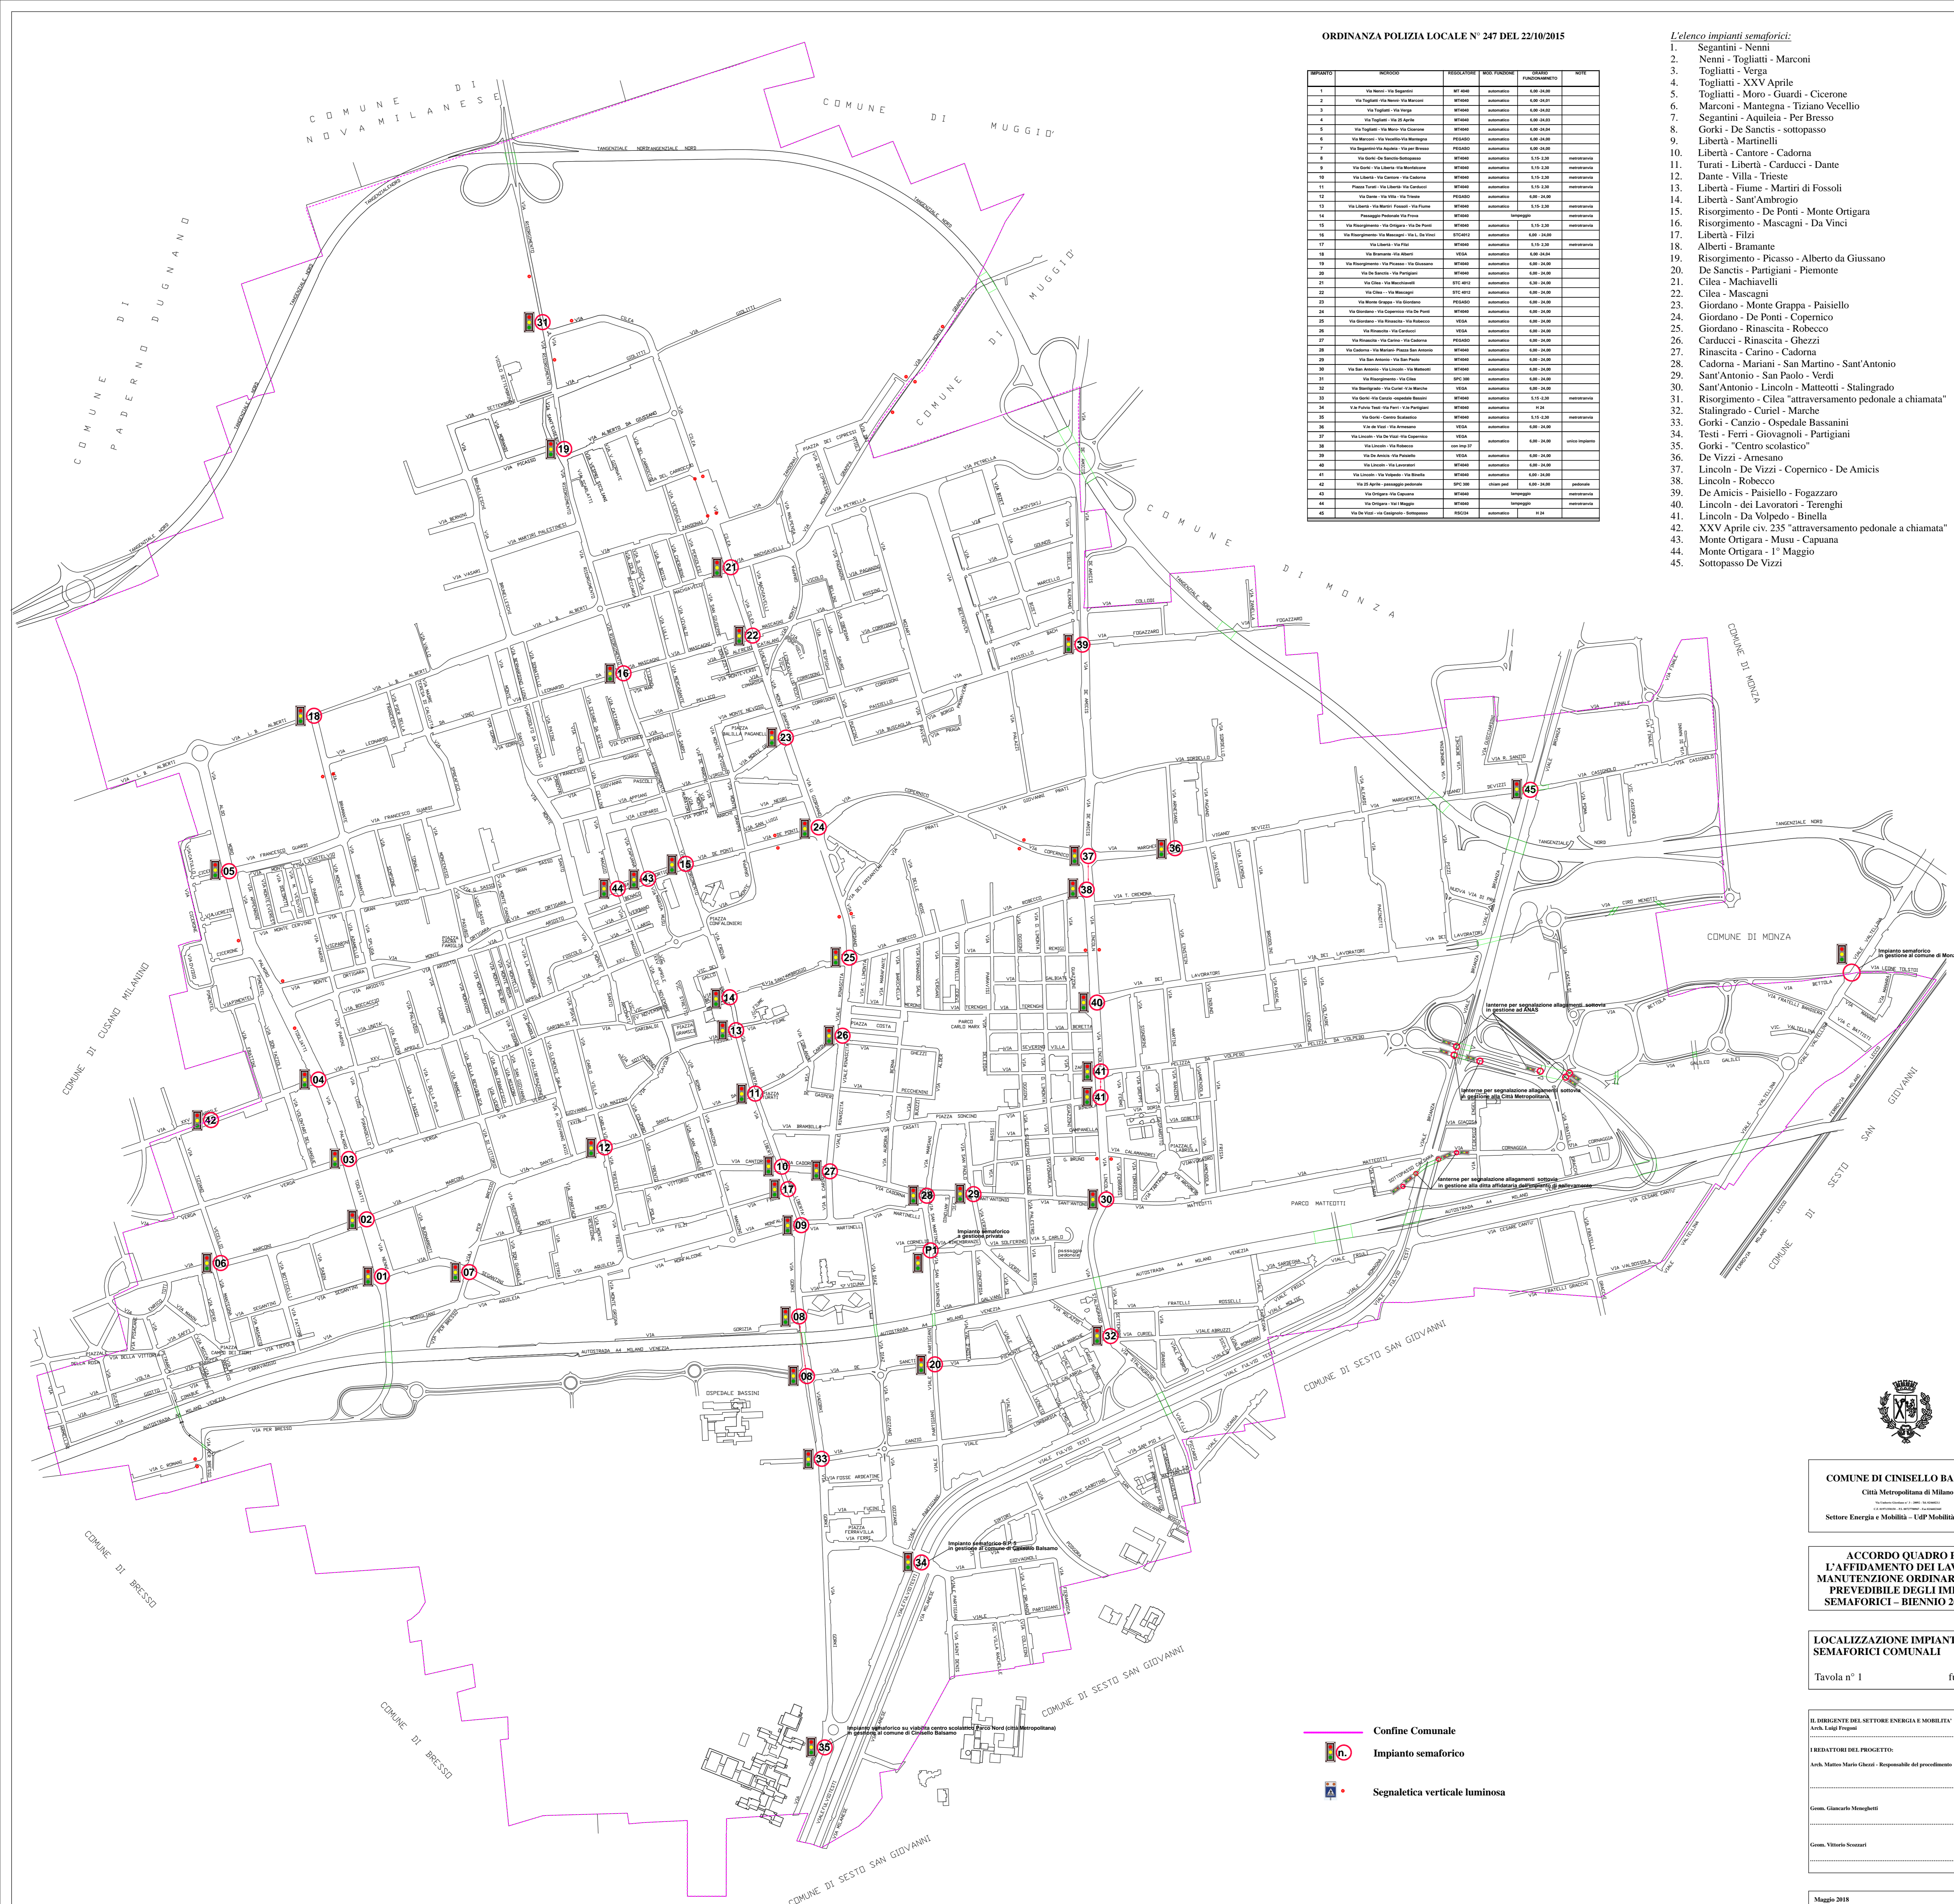

1. Segamini - Nenni
2. Nenni - Togliatti - Marconi
3. Togliatti - Verga
4. Togliatti - XXV Aprile
5. Togliatti - Moro - Guard - Cicrone
6. Marconi - Mantegna - Tiziano Vecellio
7. Segamini - Aquileia - Per Bresso
8. Gorki - De Sanctis - sottopasso
9. Libertà - Martinelli
10. Libertà - Cantore - Cadorna
11. Turati - Libertà - Carducci - Dante
12. Dante - Villa - Trieste
13. Libertà - Fiume - Martiri di Fossoli
14. Libertà - Sant' Ambrogio
15. Risorgimento - De Ponti - Monte Ortigara
16. Risorgimento - Mascagni - Da Vinci
17. Libertà - Filzi
18. Alberti - Bramante
19. Risorgimento - Picasso - Alberto da Giusano
20. De Sanctis - Partigiani - Piemonte
21. Cilea - Machiavelli
22. Cilea - Mascagni
23. Giordano - Monte Grappa - Paisiello
24. Giordano - De Ponti - Copernico
25. Giordano - Rinascita - Robecco
26. Carducci - Rinascita - Ghezzi
27. Rinascita - Carino - Cadorna
28. Cadorna - Mariani - San Martino - Sant'Antonio
29. Sant'Antonio - San Paolo - Verdi
30. Sant'Antonio - Lincoln - Matteotti - Stalingrado
31. Risorgimento - Cilea "attraversamento pedonale a chiamata"
32. Stalingrado - Curjel - Marche
33. Gorki - Canzio - Ospedale Bassanini
34. Testi - Ferri - Giovagnoli - Partigiani
35. Gorki - "Centro scolastico"
36. De Vizzi - Arnesano
37. Lincoln - De Vizzi - Copernico - De Amicis
38. Lincoln - Robecco
39. De Amicis - Paisiello - Fogazzaro
40. Lincoln - dei Lavoratori - Terenghi
41. Lincoln - Da Volpedo - Binella
42. XXV Aprile civ. 235 "attraversamento pedonale a chiamata"
43. Monte Ortigara - Musa - Capuana
44. Monte Ortigara - 1° Maggio
45. Sottopasso De Vizzi

COMUNE DI CINISELLO BALSAMO
Città Metropolitana di Milano
Settore Energia e Mobilità - UEP Mobilità e Trasporti

ACCORDO QUADRO PER L'AFFIDAMENTO DEI LAVORI DI MANUTENZIONE ORDINARIA E NON PREVEDIBILE DEGLI IMPIANTI SEMAFORICI - BIENNIO 2019/2020

LOCALIZZAZIONE IMPIANTI SEMAFORICI COMUNALI
Tavola n° 1 fuori scala

IL DIRIGENTE DEL SETTORE ENERGIA E MOBILITÀ
Arch. Luigi Trovati

LE REDATTORE DEL PROGETTO:
Arch. Matteo Maria Ghisla - Responsabile del procedimento

Gen. Giancarlo Moragutti

Gen. Vittorio Scavini

Maggio 2018