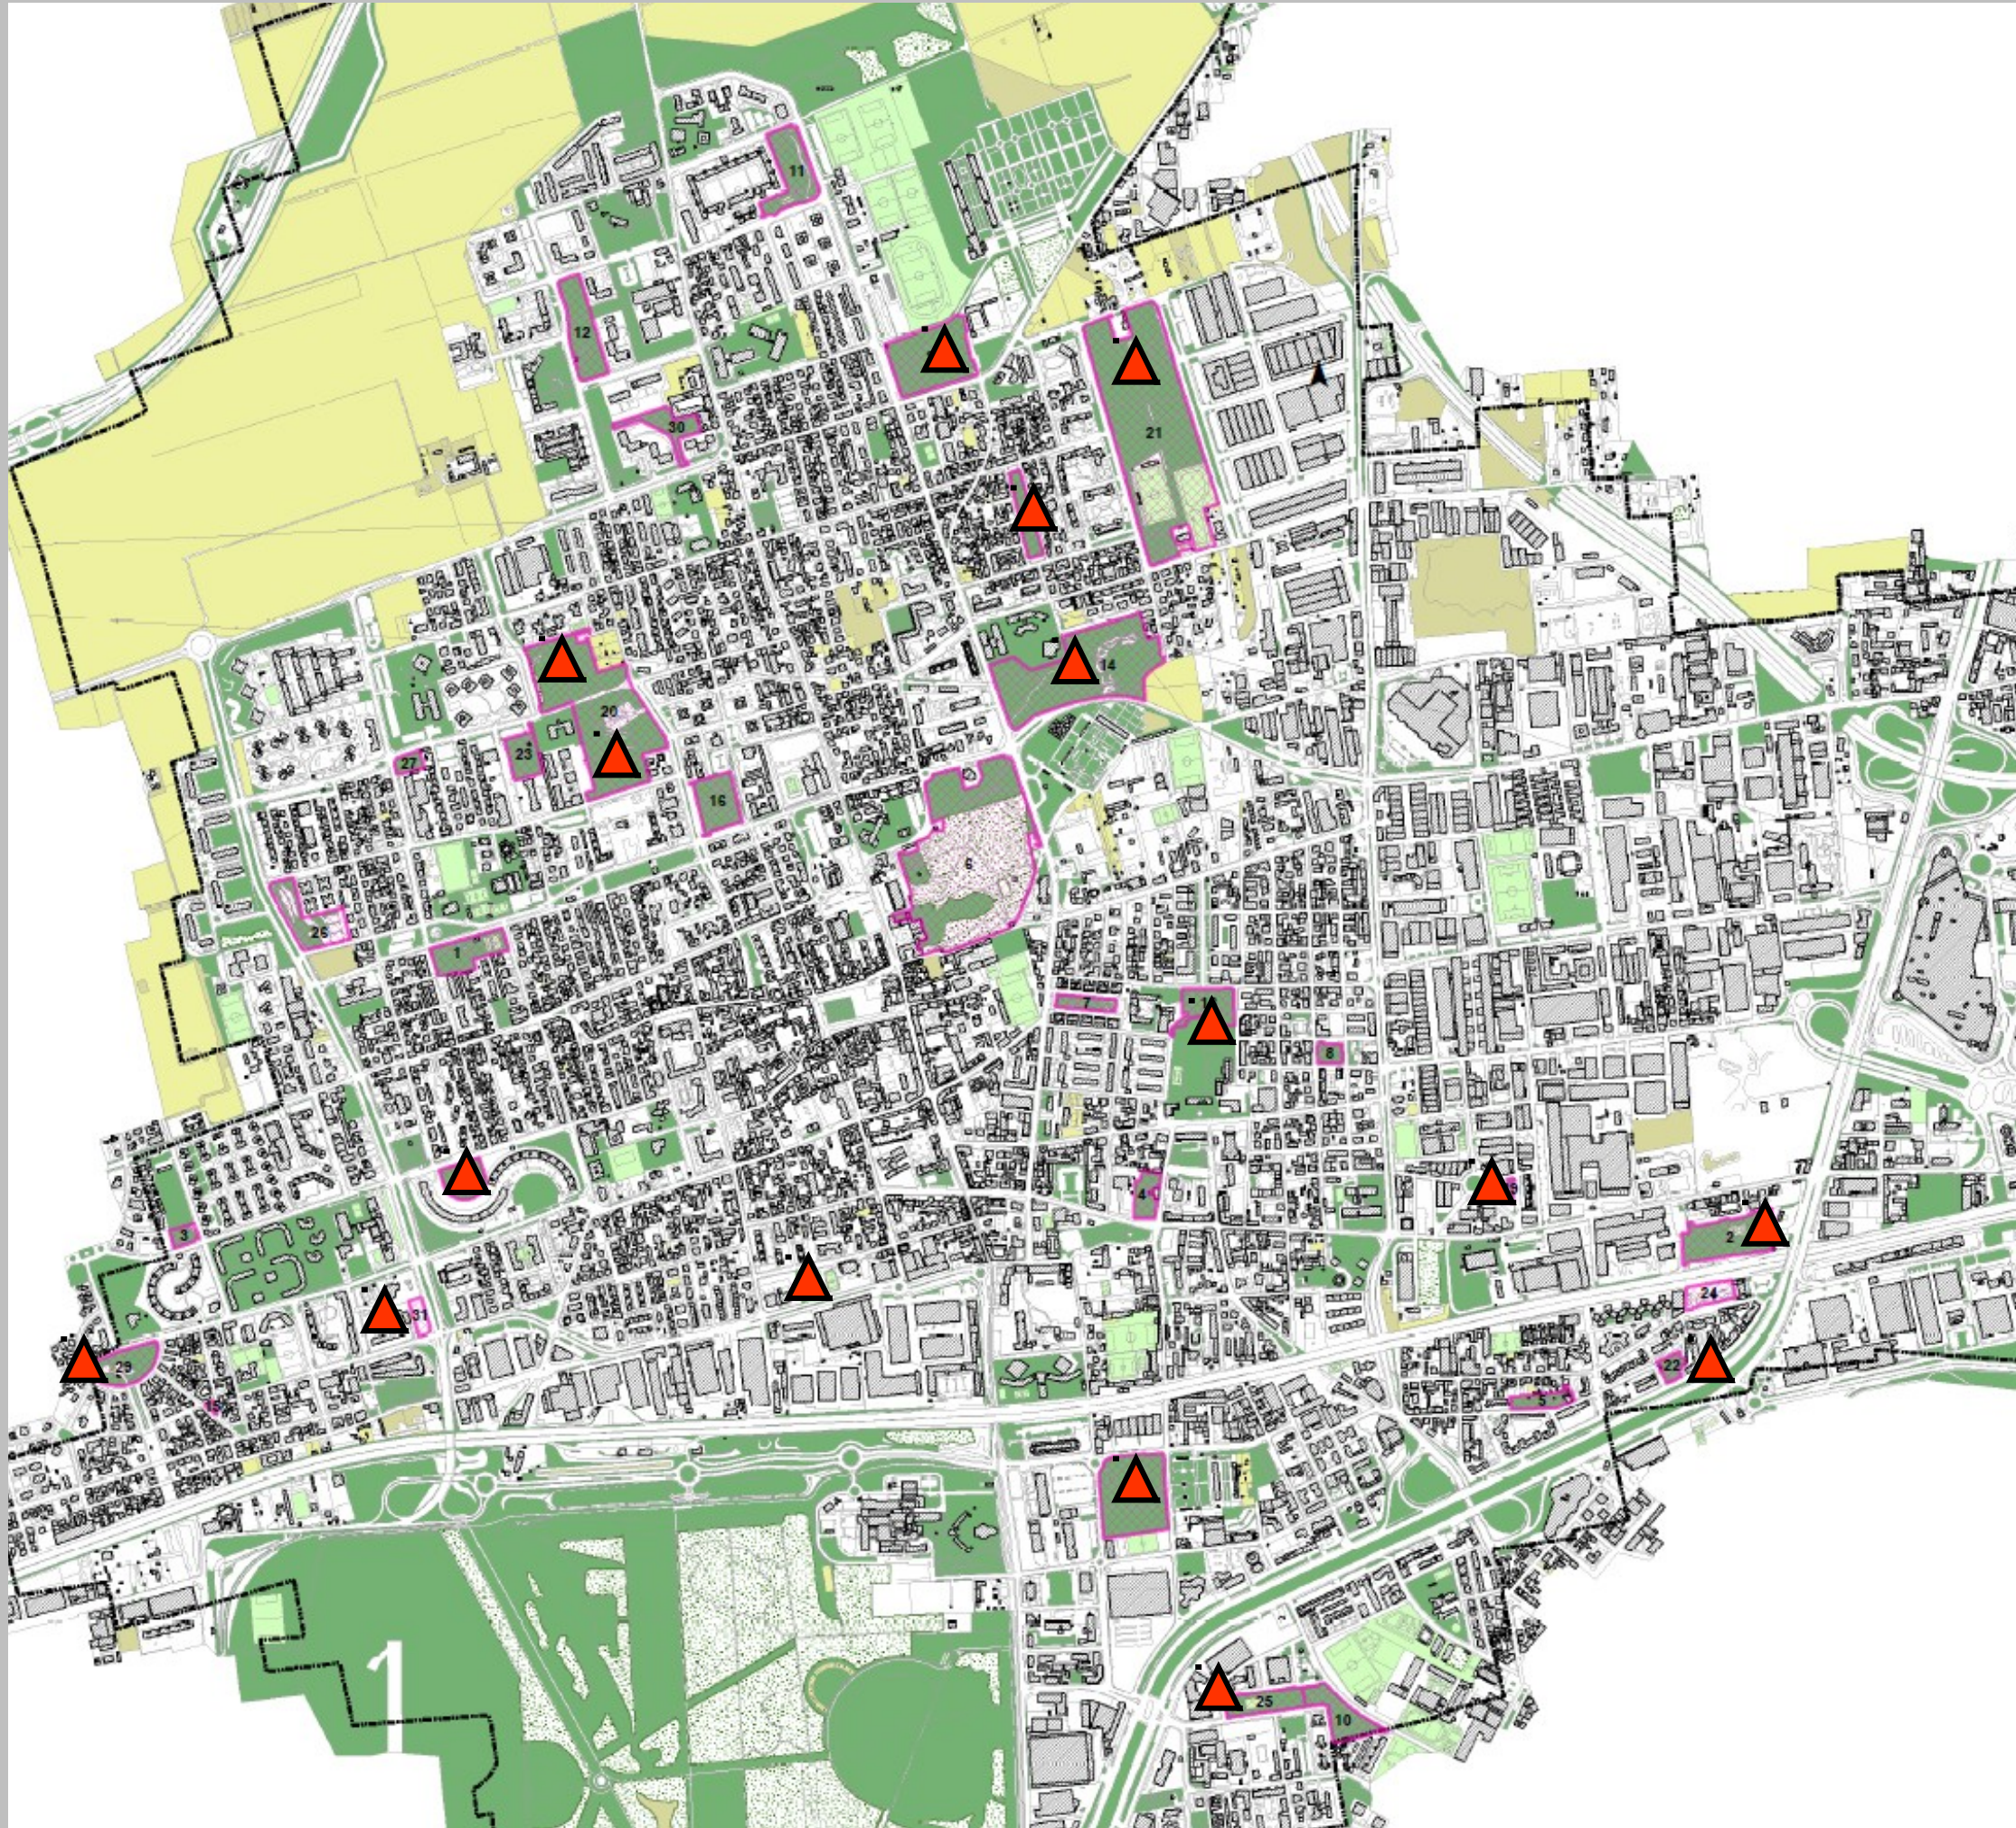

# Aree cani

1. Parco della Pace
2. Parco della Pace
3. Via Filzi
4. Via Machiavelli
5. Via 6. Gozzano
7. Via Meroni
8. Via Verga
9. Via Segantini
10. Via Respighi
11. Via Copernico
12. Via M. Palestinesi
13. Via Romagna
14. Via Matteotti
15. Via Giovagnoli
16. Via Toti