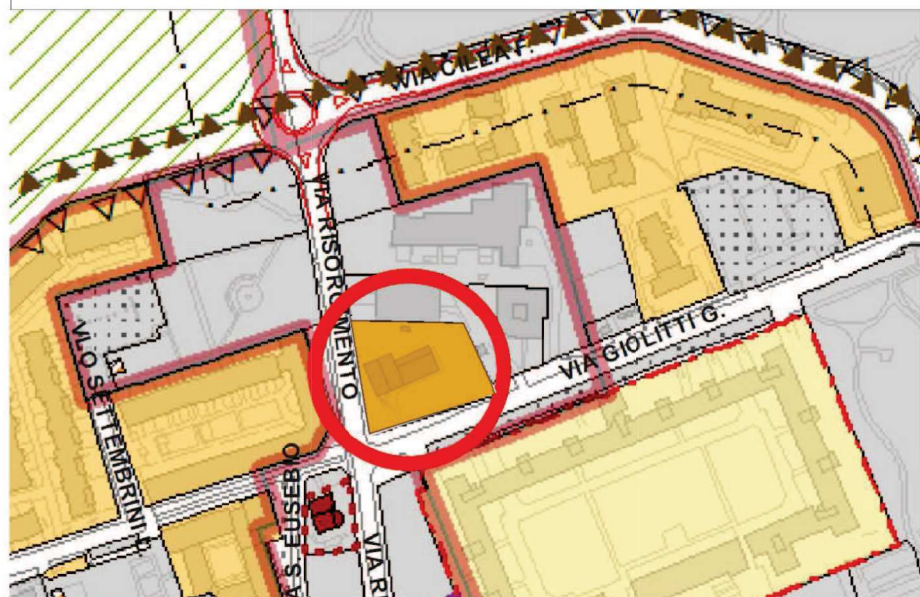

COMUNE DI CINISELLO BALSAMO
(Provincia di Milano)

SETTORE RISORSE E PATRIMONIO

Allegato 3.3 fuori scala

Scheda
Immobile via Giolitti

individuazione lotto su territorio comunale

estratto di mappa catastale

foto aerea - inquadramento

stralcio PGT, Piano delle Regole, Previsioni di Piano

Planimetria generale

Superficie fondiaria = 2230 mq

PGT VIGENTE

Piano delle Regole

TCR 0 Tessuti consolidati residenziali interni agli
ambiti di progetto Strategico (art. 23 PdR)