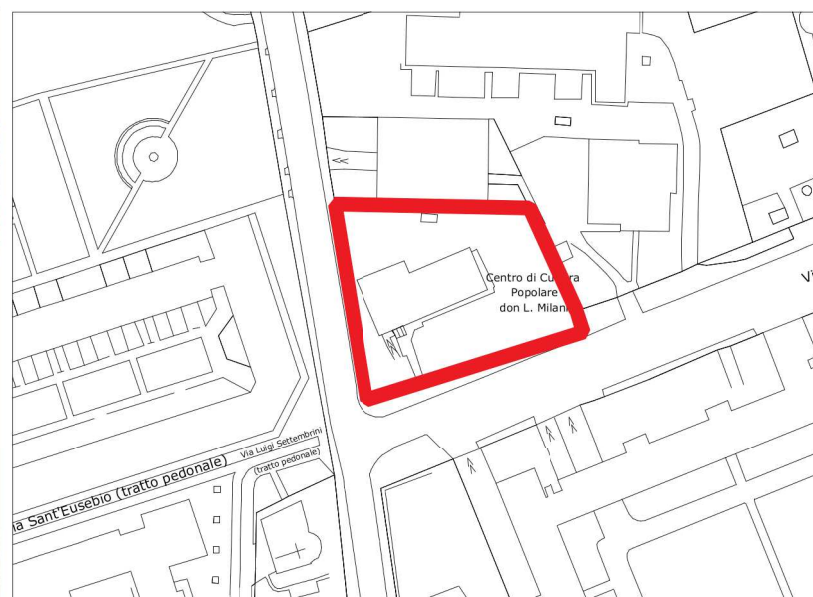

COMUNE DI CINISELLO BALSAMO
(Provincia di Milano)

SETTORE RISORSE E PATRIMONIO

Allegato 3.3 fuori scala

Scheda
Immobile via Giolitti

individuazione lotto su territorio comunale

estratto di mappa catastale

foto aerea - inquadramento

stralcio PGT, Piano delle Regole, Previsioni di Piano

Planimetria generale

Superficie fondiaria = 2230 mq

PGT VIGENTE

Piano delle Regole

TCR 0 Tessuti consolidati residenziali interni agli
ambiti di progetto Strategico (art. 23 PdR)