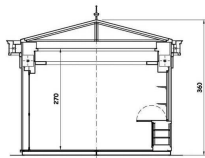

Comune di Cinisello Balsamo (MI)

OGGETTO: PROGETTO DI UN CHIOSCO PREFABBRICATO METALLICO DA ADIBIRE A RIVENDITA DI PIANTE E FIORI
SITO IN

DIMENSIONI: mt(6,00 X 4,00) ALTEZZA=mt 3,60
SUPERFICIE NETTA DEL CHIOSCO= 24,00 mq
TOTALE CON AGGETTI mt(6,70 X 4,60)
SUPERFICIE NETTA CON AGGETTI = 30,82 mq

PROPRIETA': NOME:
Cod. Fisc.:

LA PROPRIETA':

L'IMPRESA:

PROGETTAZIONE:

Pianta scala 1:50

Sezione A-A scala 1:50

Vista frontale scala 1:50

Vista Laterale SX scala 1:50

Vista Posteriore scala 1:50

Vista Laterale DX scala 1:50