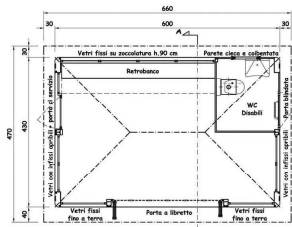

Comune di Cinisello Balsamo (MI)

OGGETTO: PROGETTO DI UN CHIOSCO PREFABBRICATO METALLICO DA ADIBIRE A RIVENDITA DI PIANTE E FIORI
SITO IN

DIMENSIONI: mt(6,00 X 4,00) ALTEZZA=mt 3,60
SUPERFICIE NETTA DEL CHIOSCO= 24,00 mq
TOTALE CON AGGETTI mt(6,70 X 4,60)
SUPERFICIE NETTA CON AGGETTI = 30,82 mq

PROPRIETA': NOME:
Cod. Fisc.:

LA PROPRIETA':

L'IMPRESA:

PROGETTAZIONE:

Pianta scala 1:50

Sezione A-A scala 1:50

Vista frontale scala 1:50

Vista Laterale SX scala 1:50

Vista Posteriore scala 1:50

Vista Laterale DX scala 1:50