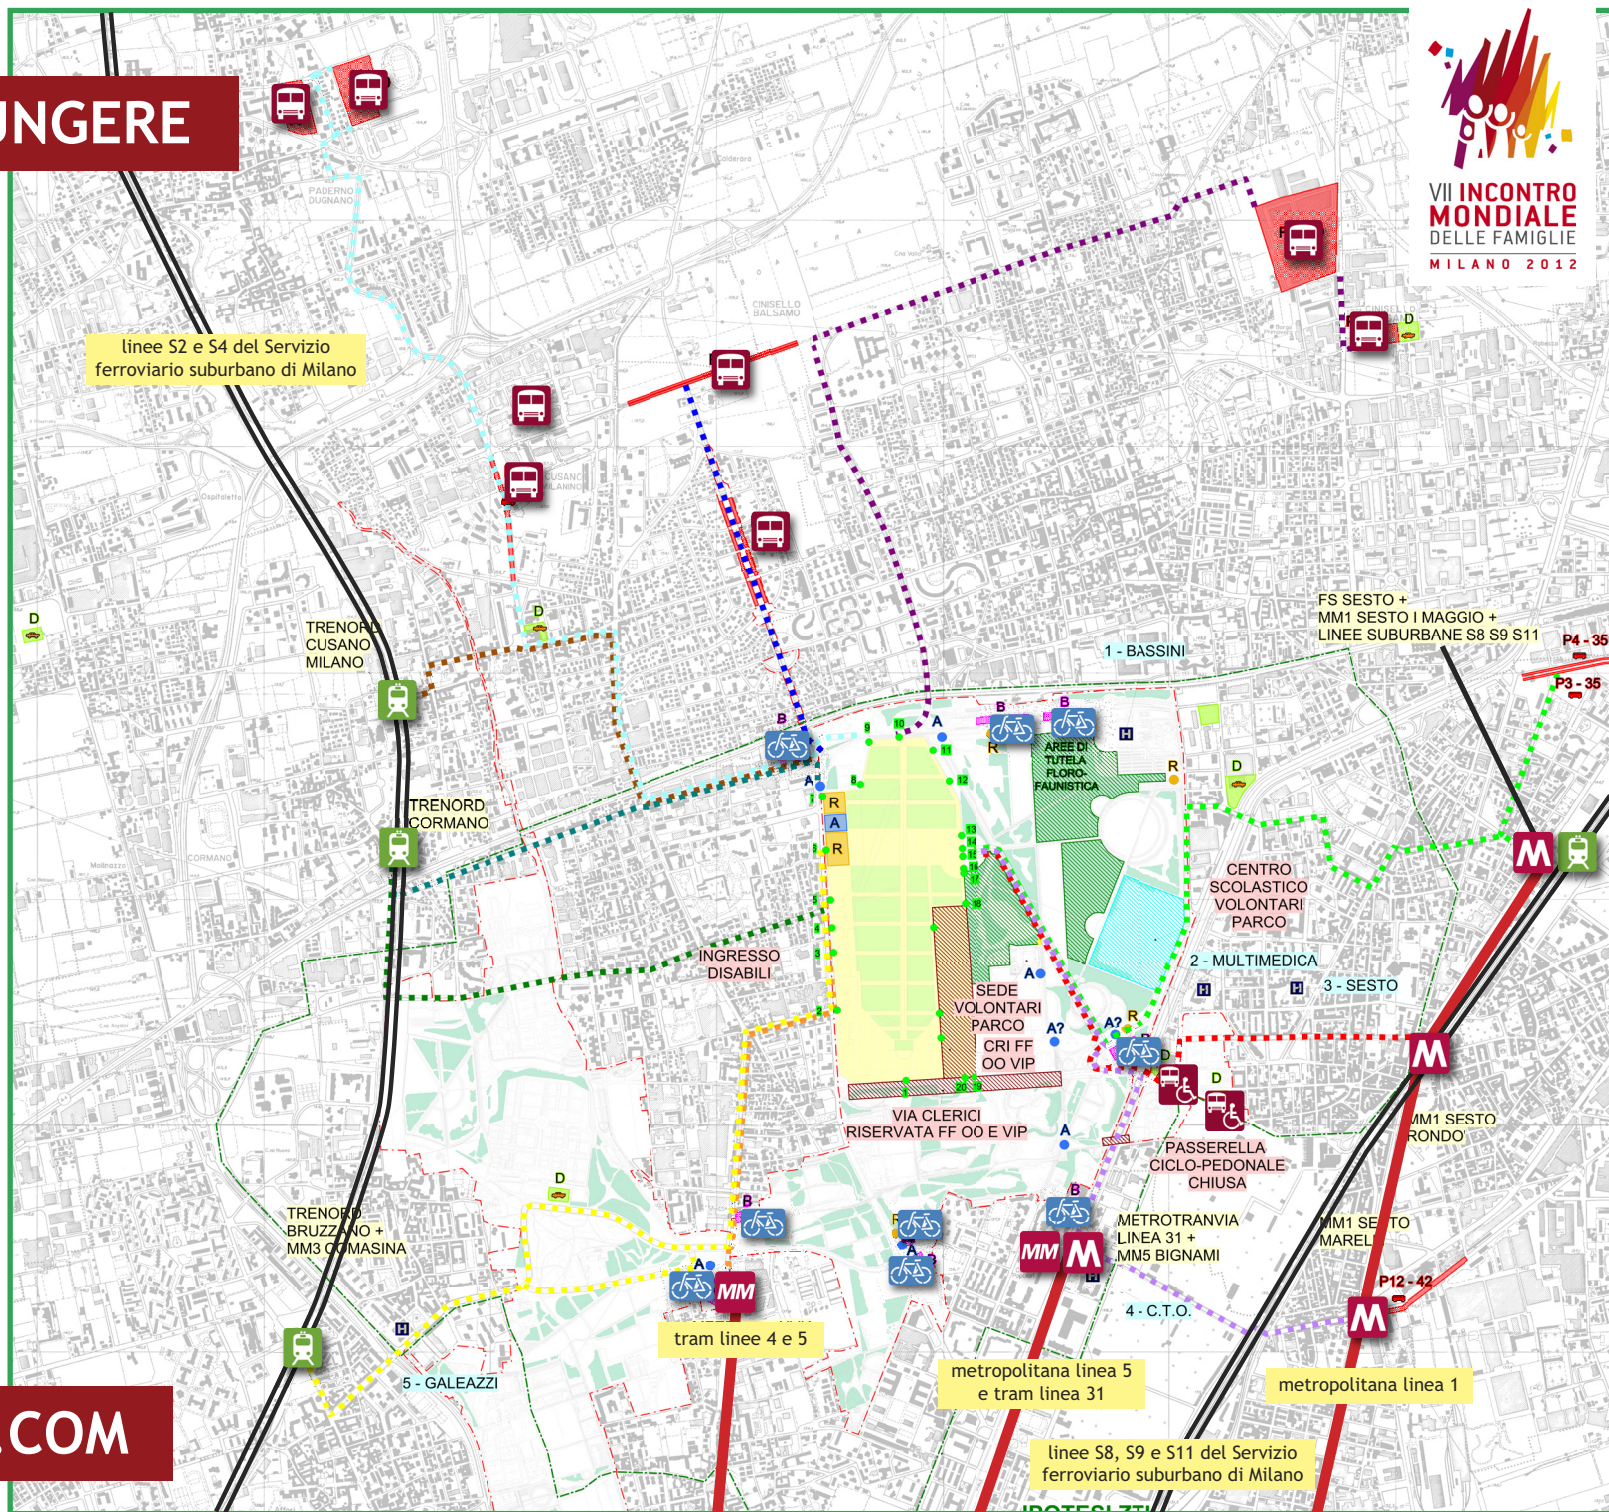

MAPPA PER RAGGIUNGERE

Milano Parco Nord - Aeroporto di Bresso per la Festa delle Testimonianze e la Santa Messa con Papa Benedetto XVI

stazione delle Ferrovie
Trenord

stazione
delle metropolitane

fermata
tram Atm

parcheggi
per biciclette

parcheggi per bus autorizzati
e muniti di apposito pass
per il parcheggio

parcheggi per mezzi riservati
al trasporto dei disabili

percorsi pedonali

WWW.FAMILY2012.COM

VII INCONTRO
MONDIALE
DELLE FAMIGLIE
MILANO 2012